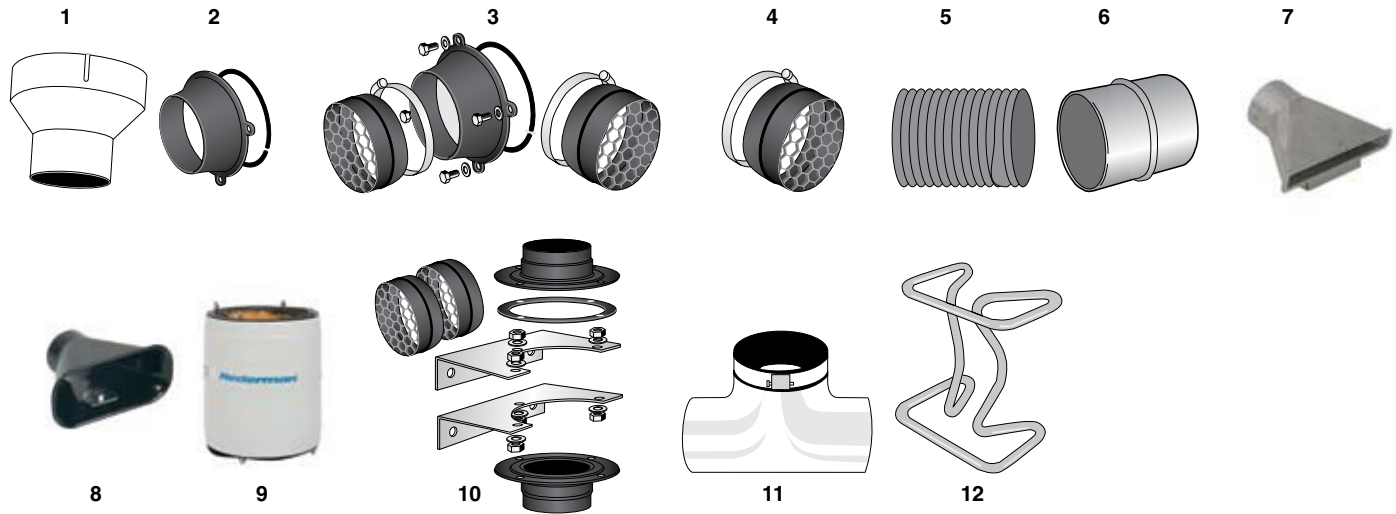

Accessoires pour ventilateurs

	Description	Réf.
1	Adaptateur Ø125/Ø100 mm	14341077
1	Adaptateur Ø125/Ø75 mm	14341080
1	Adaptateur int. Ø160/ext. Ø75 mm	14510426
1	Adaptateur int. Ø160/ext. Ø100 mm	14510526
1	Adaptateur int. Ø160/ext. Ø125 mm	14510626
1	Adaptateur Ø150/Ø125 mm	14511126
1	Adaptateur Ø160/Ø150 mm	14511226
2	Adaptateur d'entrée pour tuyau Ø160 mm sur ventilateur N10/N16/N24	14510326
3	Adaptateur d'entrée pour tuyau Ø160 mm et deux grilles de protection pour ventilateur N10/N16/N24	14322166
4	Grille de protection, 1 pce, pour ventilateur N10/N16/N24	14333181
5	Tuyau L = 5 m. Ø100 mm. PVC. Noir	10500427
5	Tuyau L = 5 m. Ø125 mm. PVC. Noir	10500527
5	Tuyau L = 5 m. Ø150 mm. PVC. Noir	10500627
5	Tuyau L = 5 m. Ø160 mm. PVC. Noir	10511026
6	Jonction 3"-3" (75 mm)	14503626
6	Jonction 4"-4" (100 mm)	14504626
6	Jonction 5"-5" (125 mm)	14505626
6	Jonction 6"-6" (150 mm)	14506626
6	Jonction Ø160-Ø160 mm	14511326
7	Buse aimantée. 250 x 30 mm. Aluminium. Ø100 mm.	14500226
8	Buse aimantée. 260 x 100 mm. Polycarbonate. Ø100 mm.	14501226
9	Silencieux pour ventilateur en cas de montage sur Original/Télescopique	14502126
9	Silencieux à système de déverrouillage rapide (pour montage sur ventilateur de FilterBox)	14502226
10	Support mural pour silencieux	14343089
11	Té Ø125 int./2 x Ø100 mm ext.	14500526
11	Té Ø125 int./2x Ø125 mm ext.	14500726
11	Té Ø int. 125/2x Ø ext. 75 mm.	14500826
11	Té Ø int. 160/2x Ø ext. 100 mm.	14510726
11	Té Ø int. 160/2x Ø ext. 125 mm.	14510826
11	Té Ø int. 160/2x Ø ext. 75 mm.	14510926
12	Support pour N10/N16/N24 pour un montage fixe	14510126
12	Support pour N40 pour un montage fixe	14510226
12	Support pour ventilateur transportable N16/N24	14511426
12	Support pour ventilateur N29	14321745